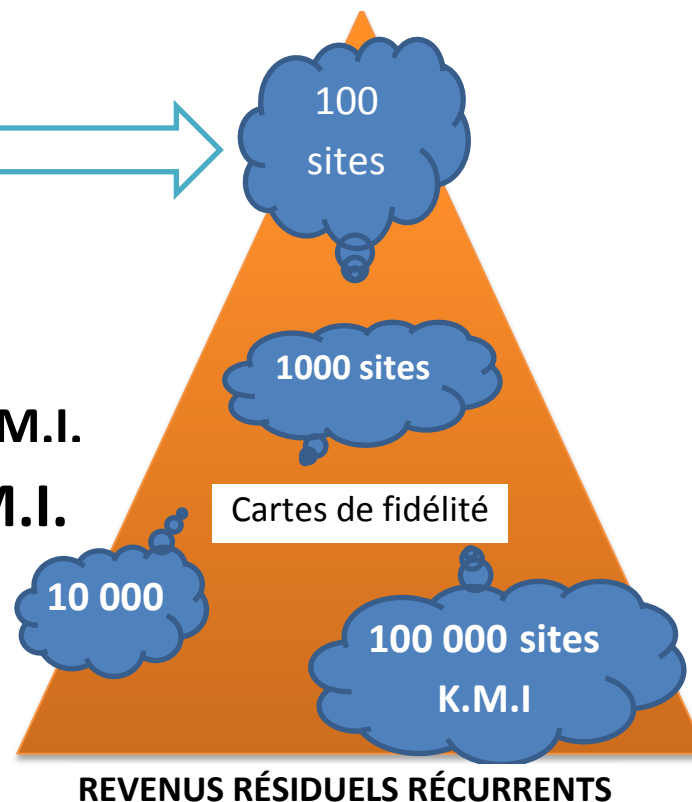

DISTRIBUTEURS DU RÉSEAU K.M.I.

VOUS DISTRIBUEZ DES SITES K.M.I. POUR BÂTIR VOTRE RÉSEAU

COMMISIONS :

Vente de PUB : 20%

Site K.M.I. : 2.5€/an à 600 €/an
(À partir de la formule 3 des licences)

Je vends

10 SITES K.M.I.

PAR DUPLICATION DE MES FILLEULS
EN VENDANT CHACUN 10 SITES K.M.I.
J'AI UN RÉSEAU DE :

PRIMES RÉSEAU :

Ventes de PUB : 5%, 2%, 1%,1%,1%

PASS KUMULTOO : 1% des achats de votre réseau K.M.I.

Site K.M.I. : 0.20€/an à 30 €/an par sites K.M.I.
(Selon la formule dès la 1ère licence)

Evolution automatique des licences :

Garantie tous les ans les gains.

VOTRE POTENTIEL DE GAIN ANNUEL : 20 000€ À 3 MILLIONS