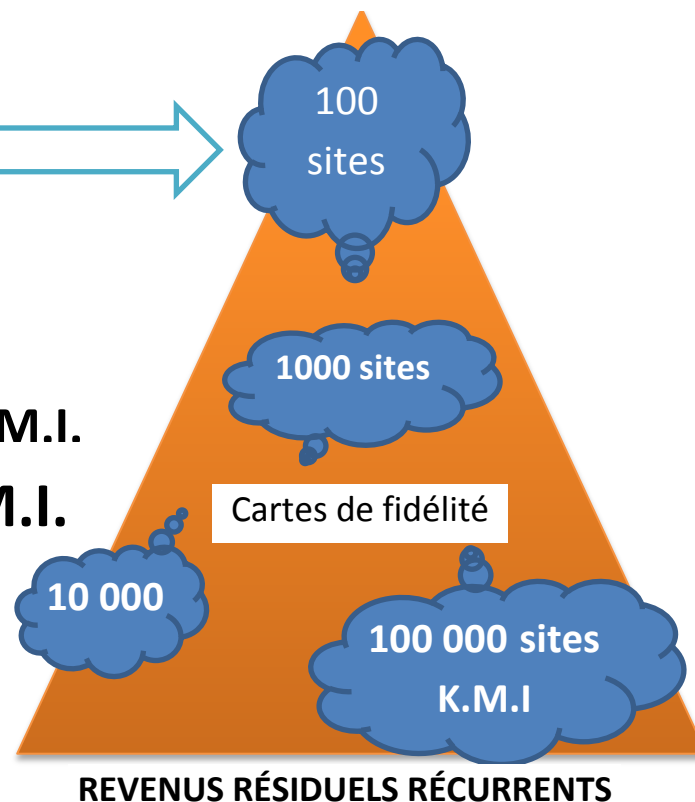

DISTRIBUTEURS DU RÉSEAU K.M.I.

VOUS DISTRIBUEZ DES SITES K.M.I. POUR BÂTIR VOTRE RÉSEAU

COMMISIONS :

Vente de PUB : 20%

Site K.M.I. : 2.5€/an à 600 €/an
(À partir de la formule 3 des licences)

Je vends

10 SITES K.M.I.

PAR DUPLICATION DE MES FILLEULS
EN VENDANT CHACUN 10 SITES K.M.I.
J'AI UN RÉSEAU DE :

PRIMES RÉSEAU :

Ventes de PUB : 5%, 2%, 1%,1%,1%

PASS KUMULTOO : 1% des achats de votre réseau K.M.I.

Site K.M.I. : 0.20€/an à 30 €/an par sites K.M.I.
(Selon la formule dès la 1ère licence)

Evolution automatique des licences :

Garantie tous les ans les gains.

VOTRE POTENTIEL DE GAIN ANNUEL : 20 000€ À 3 MILLIONS